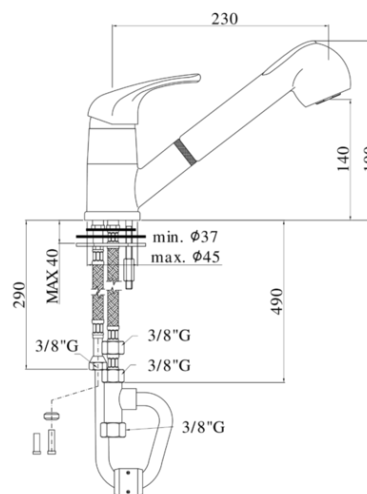

## DESCRIZIONE | DESCRIPTION

- Miscelatore lavello monoforo con canna orientabile completo di:
- set 3 flessibili inox 3/8"G bassa pressione
- 1 flessibile nylon 1/2"G x M15x1 L.1500mm con piombo
- One-hole sink mixer with swivelling spout complete with:
- set of 3 low pressure stainless steel hoses 3/8"G
- 1/2"-M15x1 / L.1500mm nylon hose with weight